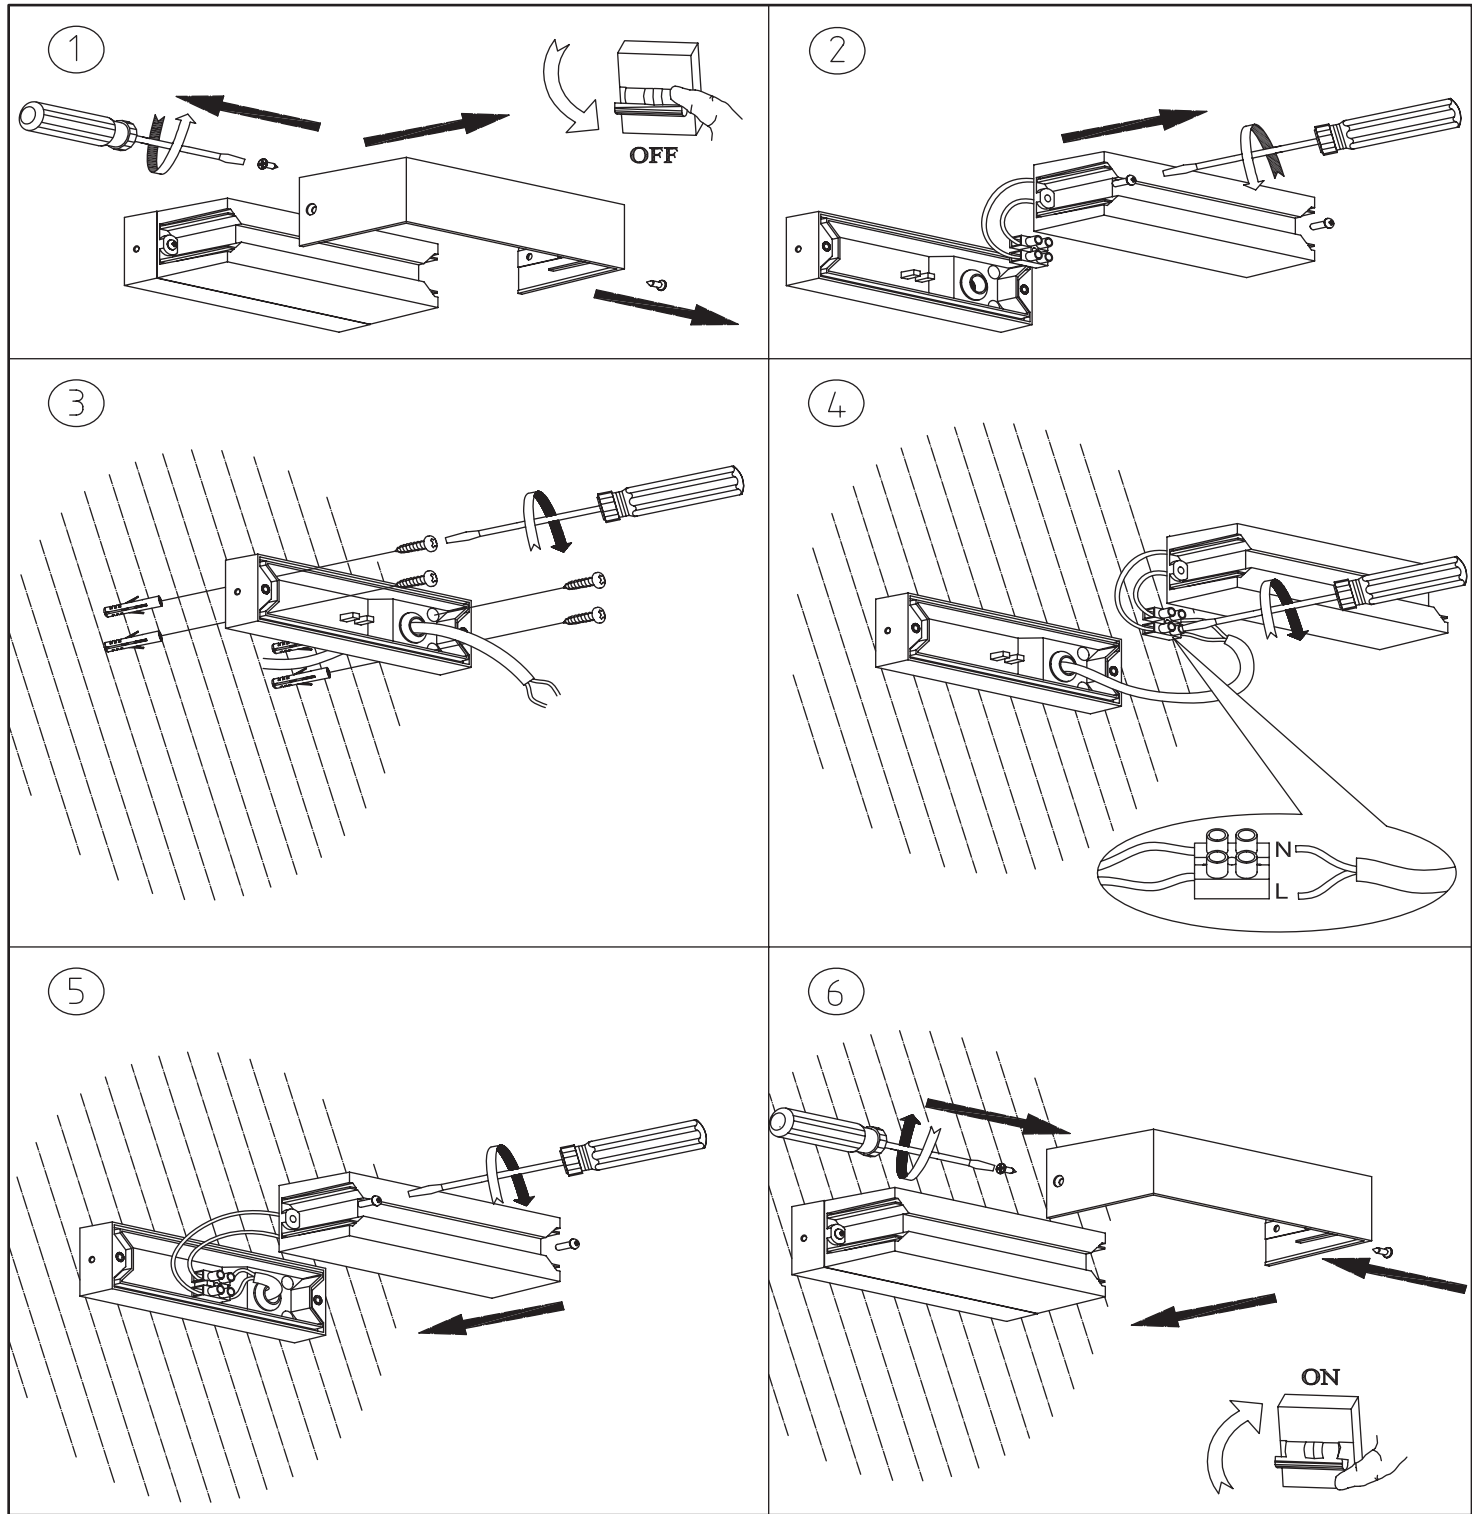

www.redogroup.com

	IP65	02	06	17
19	21	31	32	

Redo
GROUP